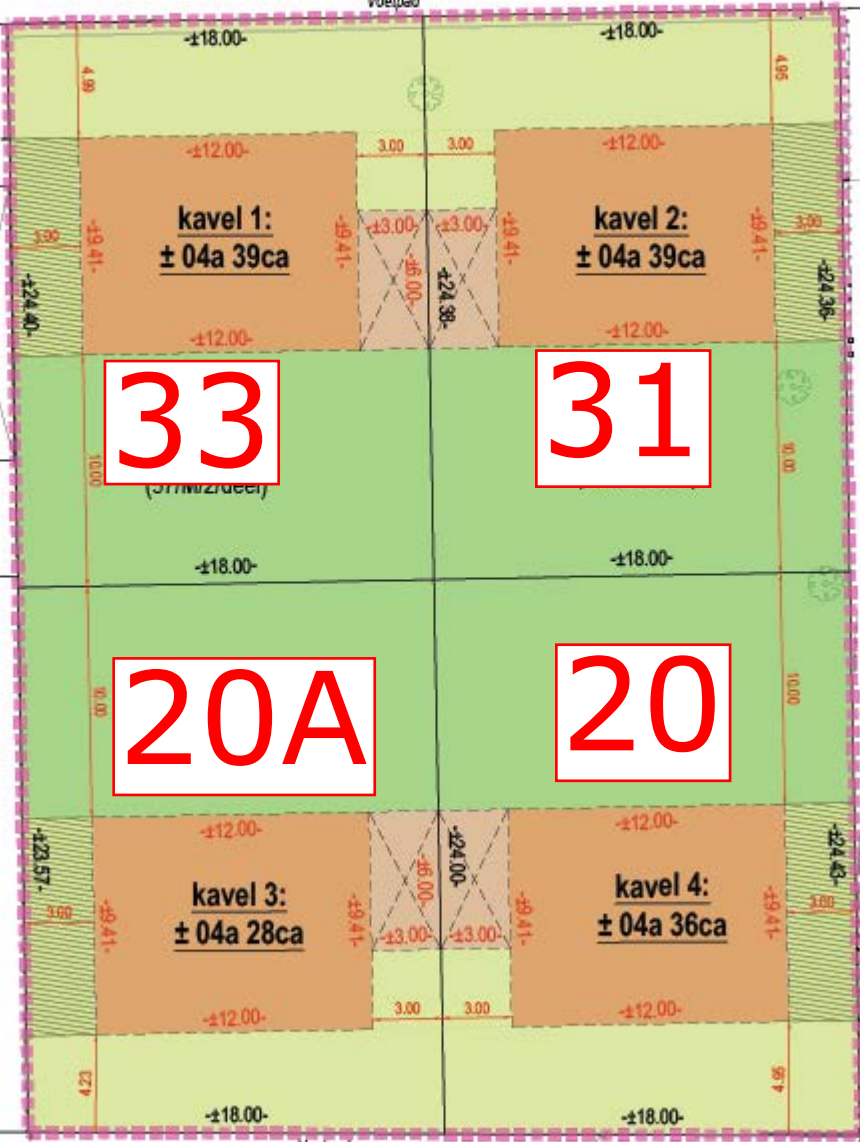

DESTAND

Fonteinstraat

As van de weg

Rijweg in asfalt

Voetpad

4.59

Capot

6.19

Veertienbunderslaan

As van de weg

Rijw

Voetpad